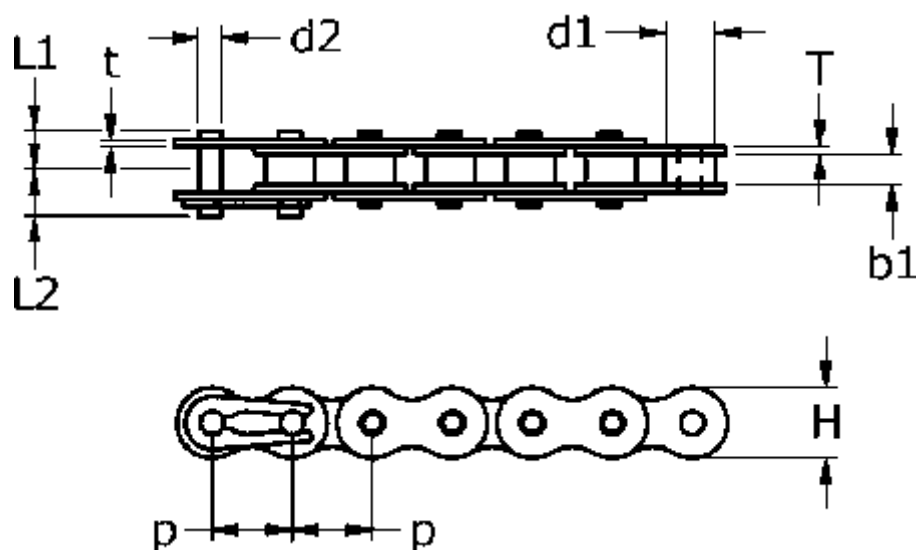

Varenummer: 613103005
 Beskrivelse: Tsubaki ANSI G8 35-1 Simplex rullekæde
 3,05 meter i æske

Mål

b1	= 4.78	T = 1.25
Brudkraft	= 8,7kN	t = 1.25
d1	= 5.08	
d2	= 3.59	
H	= 9	
L1	= 5.85	
L2	= 6.85	
P	= 9.525	